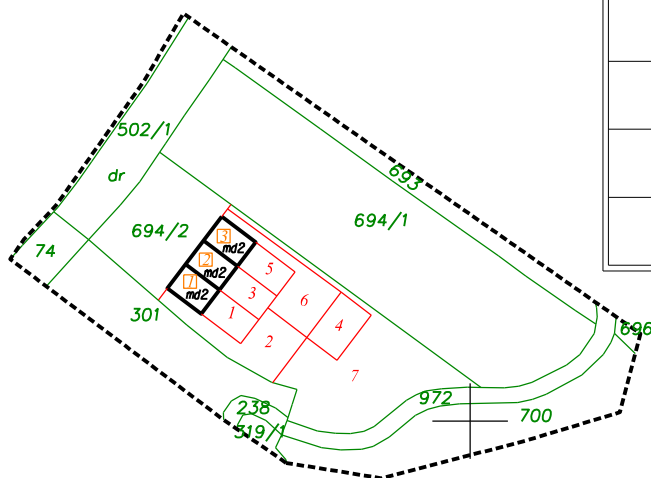

MAPA UŻYTKOWANIA NIERUCHOMOŚCI

działka 694/2

"Geo-Studio" Daniel Szubryt
ul. Witolda Pileckiego 30
32-040 Świątniki Górne
tel. 0-508-202-342
(12) 270-53-42

Województwo: małopolskie

Powiat: wielicki

Gmina: Niepołomice

Jednostka ewidencyjna: 121904_5, Niepołomice G.

Obręb: Nr 0011, Zakrzów

SKALA 1:2000

Układ wsp.: 2000/S7

Nr dz. proj.	Pole powierzchni (ha)
1	0.0104
2	0.0320
3	0.0102
4	0.0150
5	0.0104
6	0.0260
7	0.0962

Mapę sporządzono na podstawie mapy ewidencyjnej i pomiaru uzupełniającego

Wykazane na mapie granice nieruchomości są zgodne z danymi ewidencyjnymi

sporządził w dniu:
28.01.2020